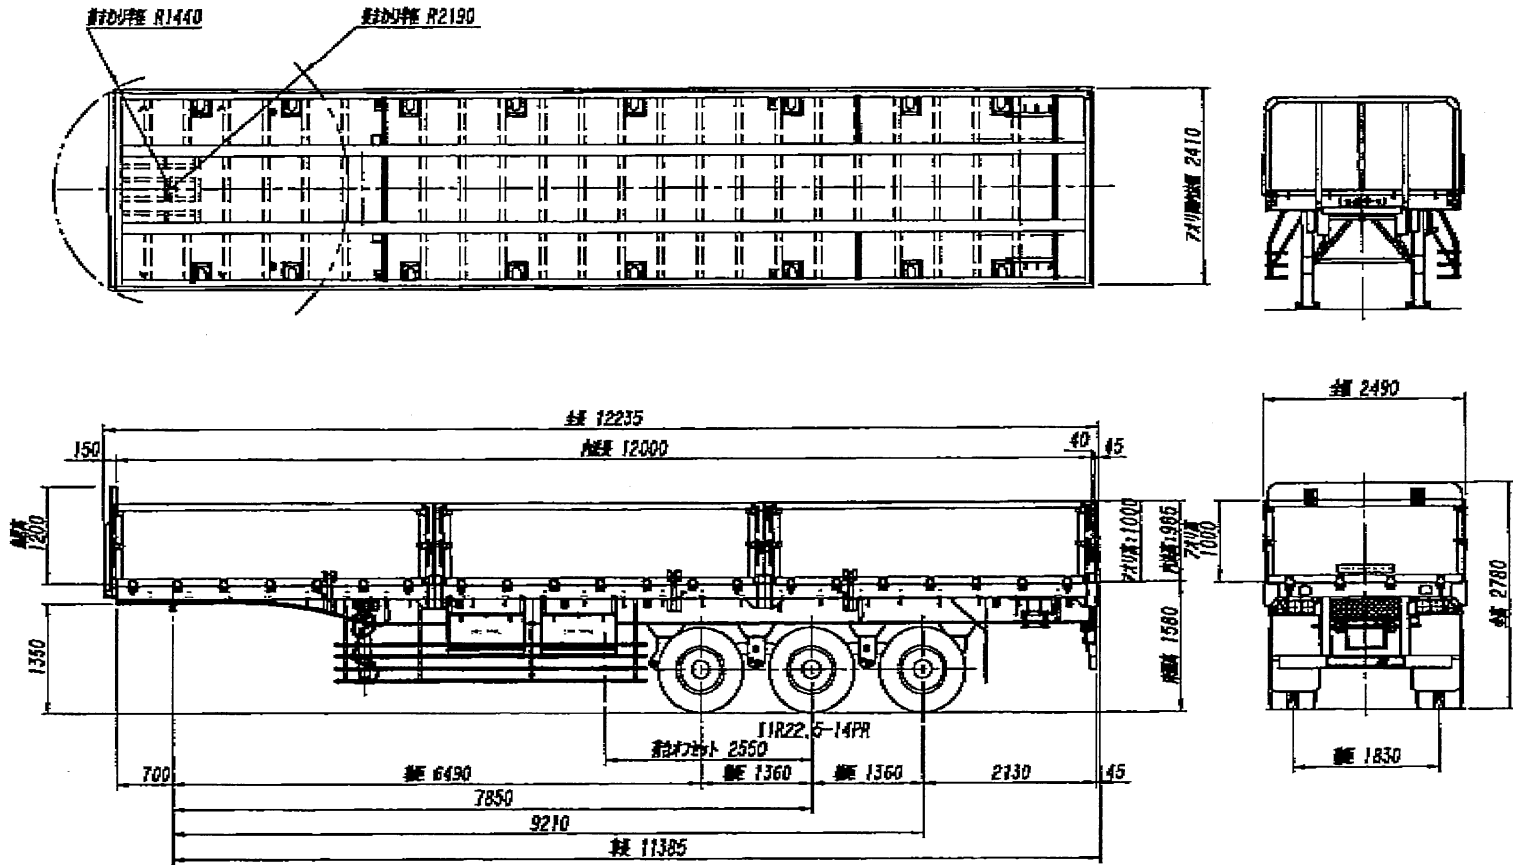

トレスPFB34112型セミトレーラ外觀四面図

Y42176